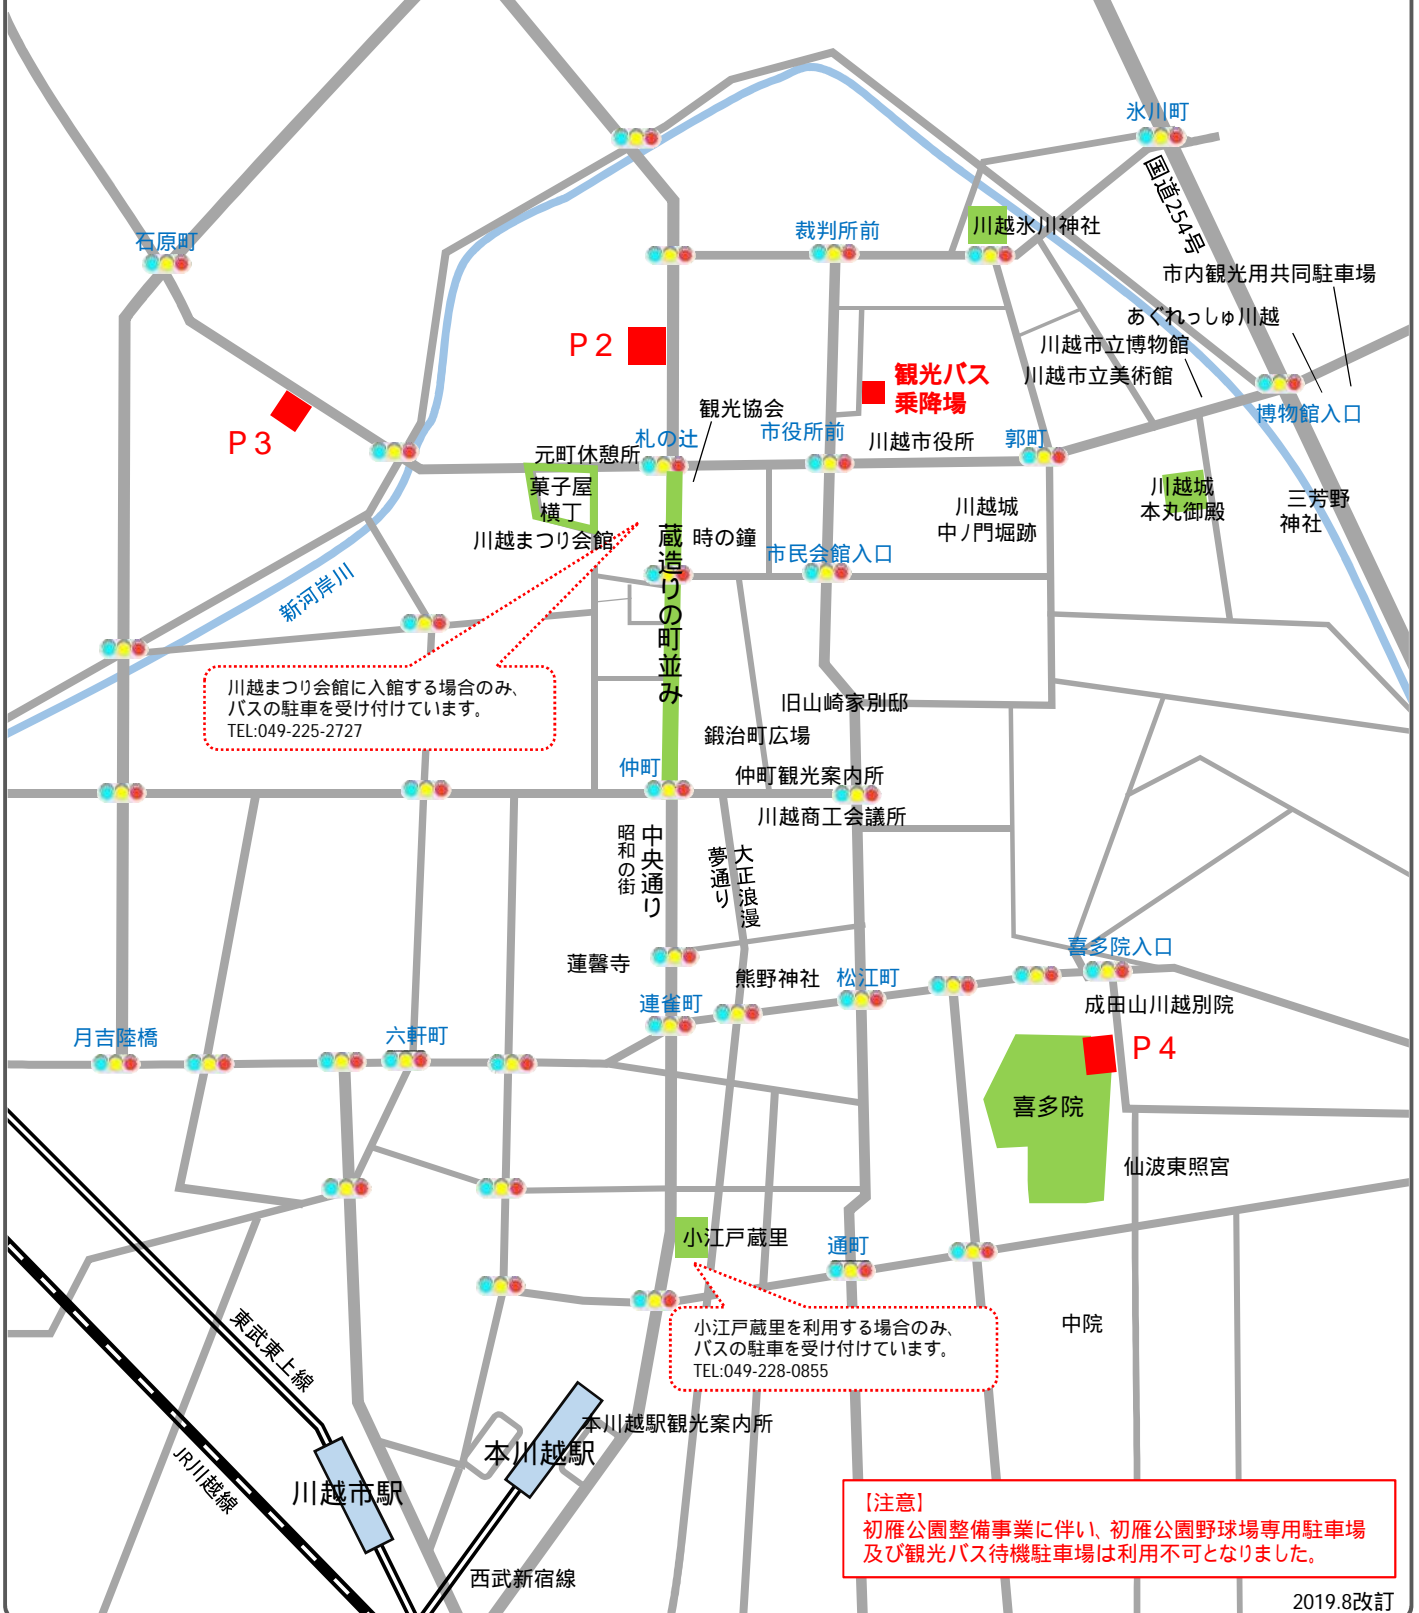

川越市 観光バス駐車場マップ

番号	名称	所在地番	問合せ・予約先
P1	神明町車庫バス 駐車場	神明町14-8	東武バスウエスト川越営業事務所 TEL:049-222-0671
P2	エムエス観光バス駐 車場	喜多町1-4	エムエス観光バス株式会社 TEL:049-226-3483
P3	セブンイレブン内駐 車場	石原町1-5-1	セブンイレブン川越石原町1丁目店 TEL:049-225-7788
P4	喜多院明星駐車場	小仙波町 1-20-1	喜多院拝観寺務所 TEL:049-222-0859

利用料金等の詳細については、直接お問い合わせください。

川越まつり会館に入館する場合のみ、
バスの駐車を受け付けています。
TEL:049-225-2727

小江戸蔵里を利用する場合のみ、
バスの駐車を受け付けています。
TEL:049-228-0855

【注意】
初雁公園整備事業に伴い、初雁公園野球場専用駐車場
及び観光バス待機駐車場は利用不可となりました。