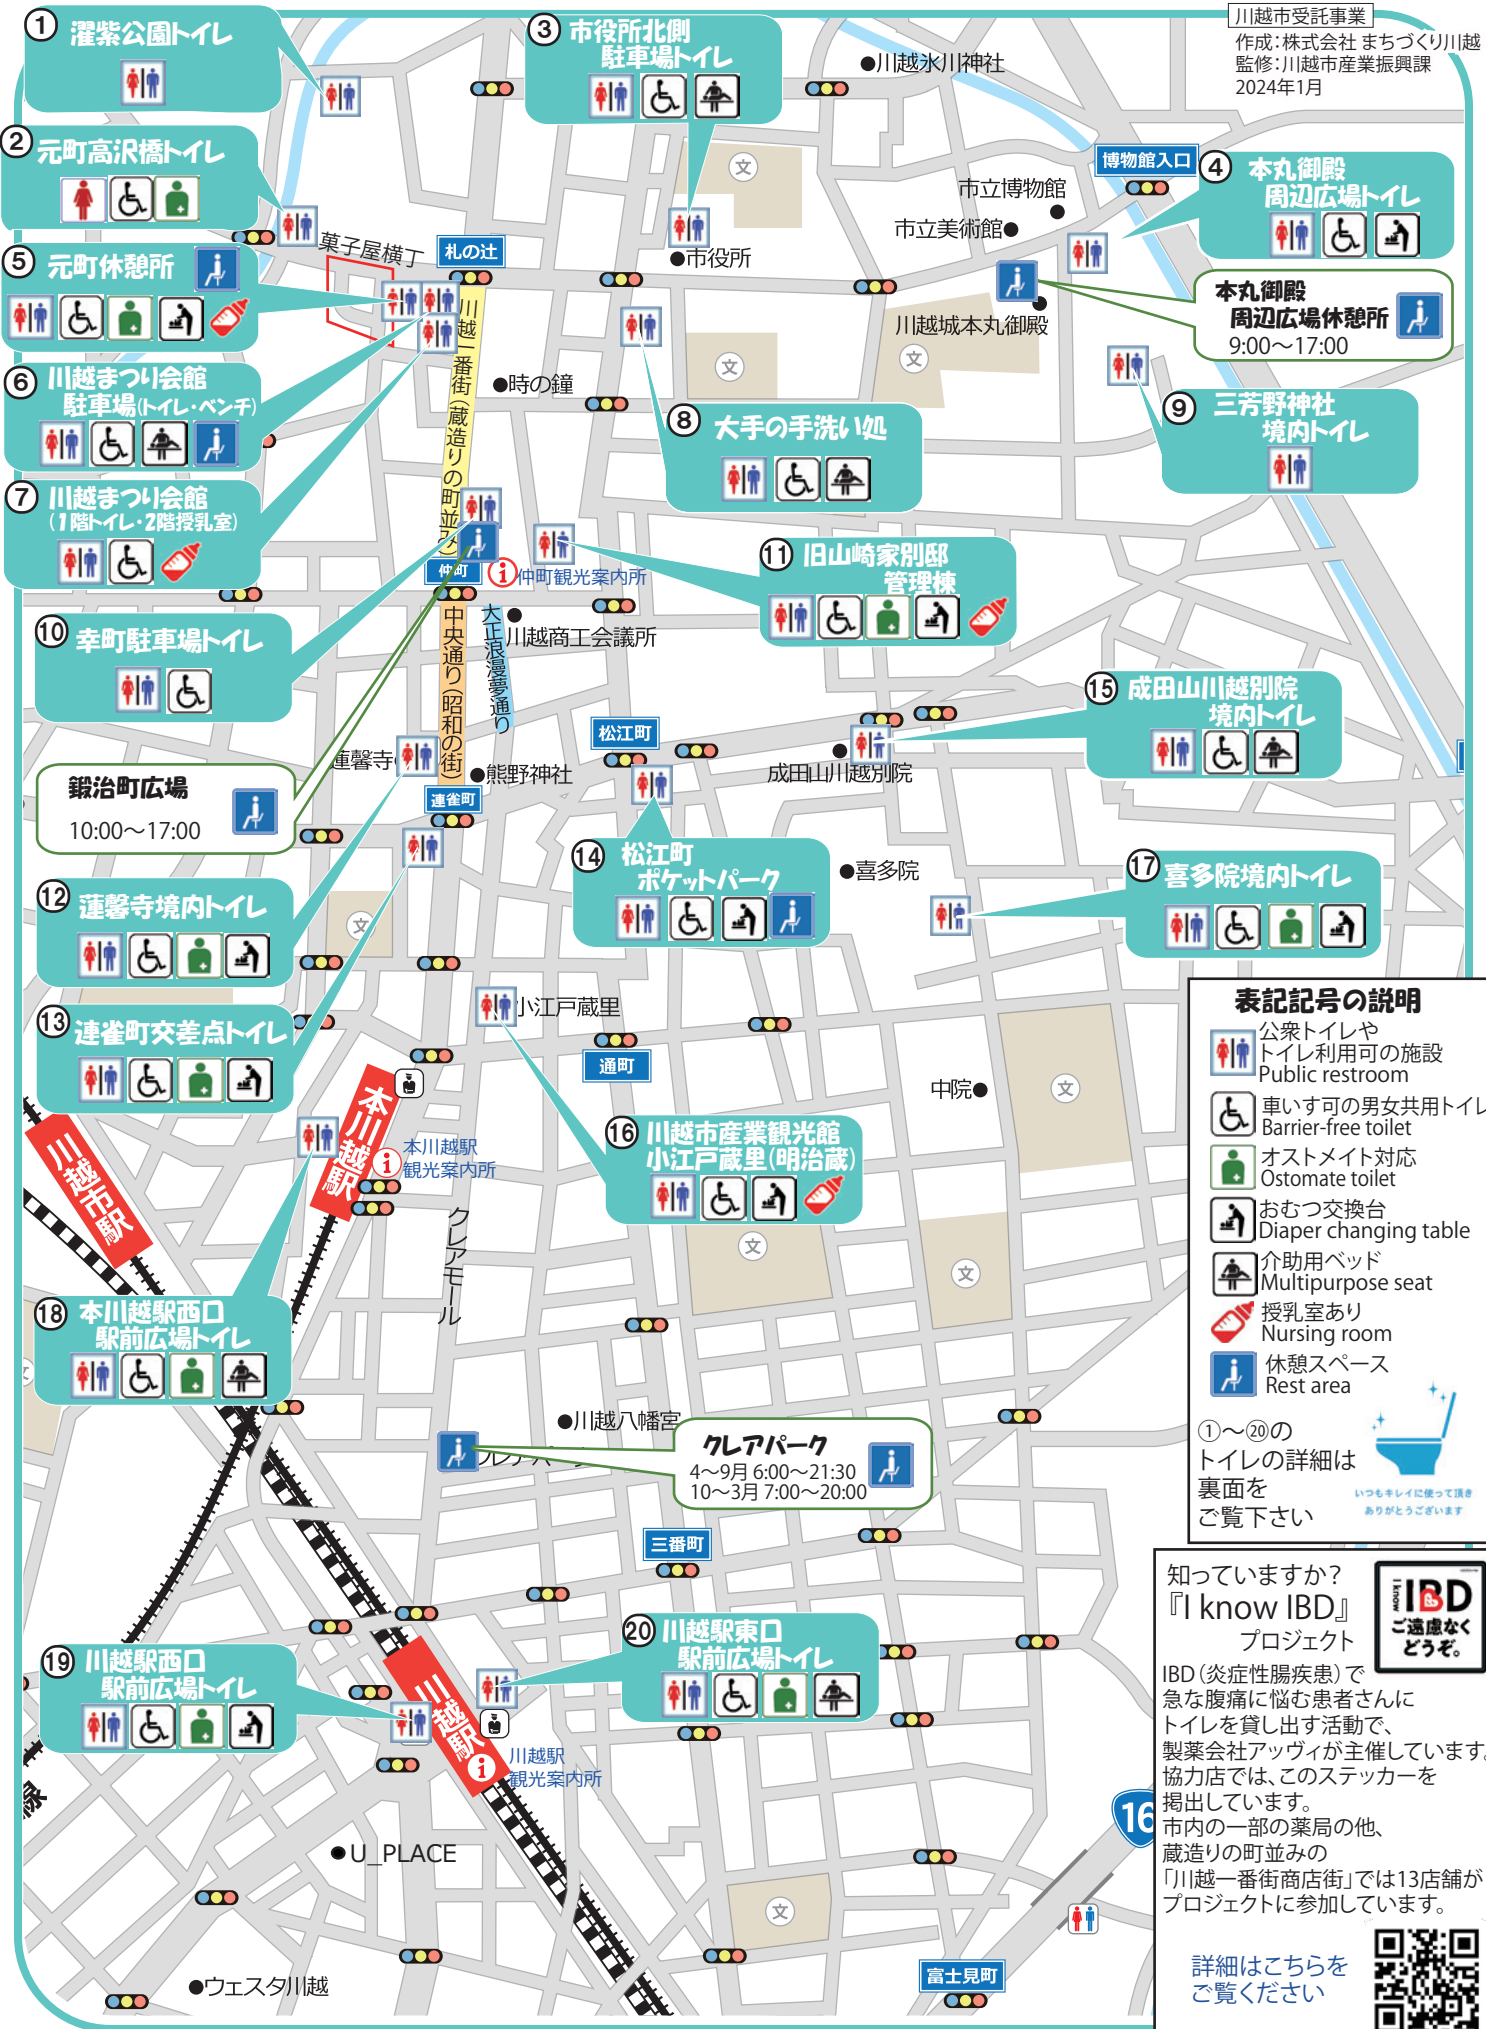

「ほっ」と安心

公衆トイレマップ

PUBLIC RESTROOM MAP

川越市受託事業

作成:株式会社 まちづくり川越
監修:川越市産業振興課
2024年1月

表記記号の説明

- 公衆トイレや
トイレ利用可の施設
Public restroom
- 車いす可の男女共用トイレ
Barrier-free toilet
- オストメイト対応
Ostomate toilet
- おむつ交換台
Diaper changing table
- 介助用ベッド
Multipurpose seat
- 授乳室あり
Nursing room
- 休憩スペース
Rest area

①～⑳の
トイレの詳細は
裏面を
ご覧下さい

いつもキレイに使って頂き
ありがとうございます

知っていますか?
『I know IBD』
プロジェクト

IBD(炎症性腸疾患)で
急な腹痛に悩む患者さんに
トイレを貸し出す活動で、
製薬会社アツヴィが主催しています。
協力店では、このステッカーを
掲出しています。
市内の一部の薬局の他、
蔵造りの町並みの
「川越一番街商店街」では13店舗が
プロジェクトに参加しています。

詳細はこちらを
ご覧ください

公衆トイレ設備 詳細

川越市中心市街地に設置された公衆トイレです。
どなたでもご利用いただけます。

※利用可能時間等は、設置施設や管理者の都合により変更になる場合があります。

① 濯紫公園トイレ

24時間

女性用トイレ × 1
男性用トイレ × 1
男女共用トイレ × 1

② 元町高沢橋トイレ

24時間

女性用トイレ × 3
男性用トイレ × 1
男女共用トイレ × 1
オストメイト対応トイレ × 1

③ 市役所北側駐車場トイレ

4~10月 8:00~18:00
11~3月 8:00~17:00

女性用トイレ × 6
男性用トイレ × 2
男女共用トイレ × 4

④ 本丸御殿周辺広場トイレ

24時間

女性用トイレ × 3
男性用トイレ × 2
男女共用トイレ × 1
オストメイト対応トイレ × 1
介助用ベッド × 1
おむつ交換台 × 5