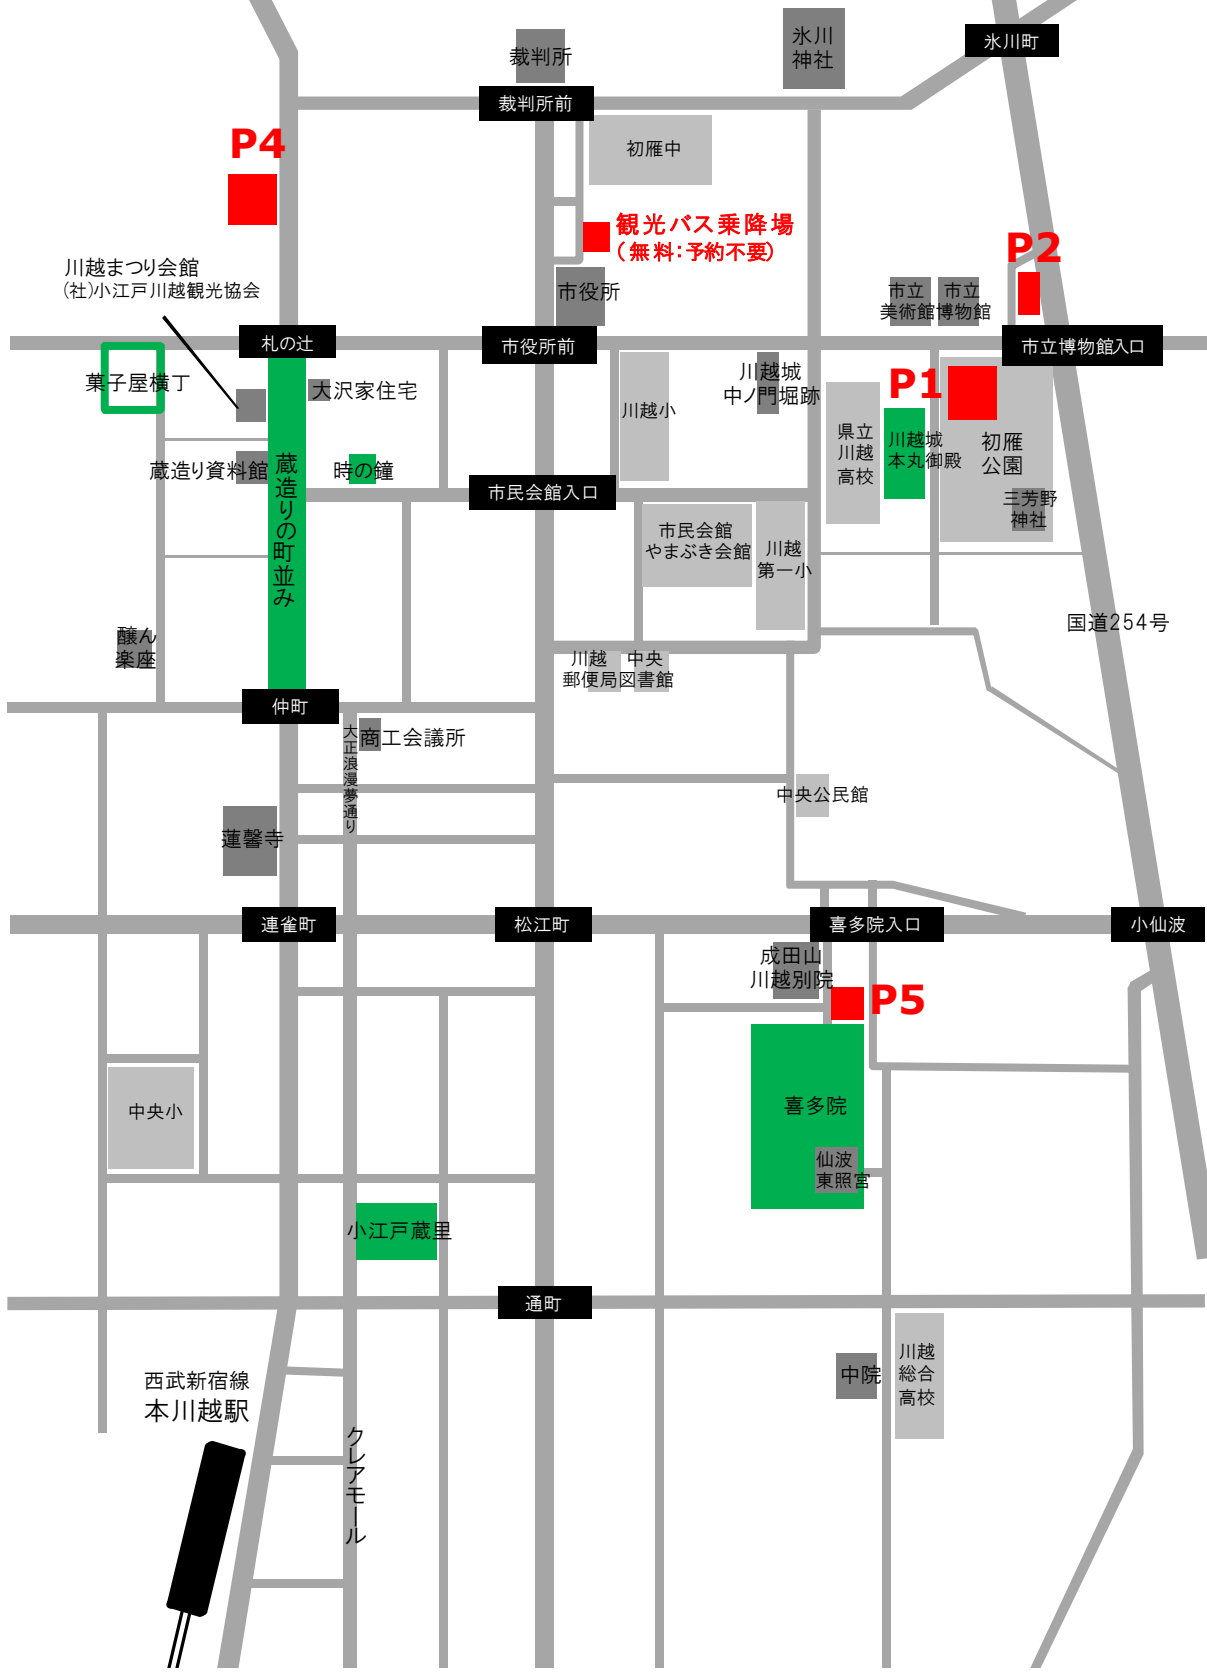

川越市観光バス駐車場マップ

P3

番号	名称	運営	問い合わせ・予約先	料金
P1	初雁球場バックネット裏駐車場	公営	公園管理事務所 TEL:049-222-1301 受付時間 8:30~17:00(月曜休) <u>※野球試合開催等により使用不可の場合があります。</u>	無料
P2	公園管理事務所北側駐車場			
P3	神明町車庫バス駐車場	民営	東武バスウエスト川越営業事務所 TEL:049-222-0671	有料 料金は直接お問い合わせください
P4	エムエス観光バス駐車場		エムエス観光バス株式会社 TEL:049-226-3483	
P5	喜多院明星駐車場		喜多院拝観寺務所 TEL:049-222-0859	

観光バス乗降場
(無料:予約不要)

西武新宿線
本川越駅

国道254号